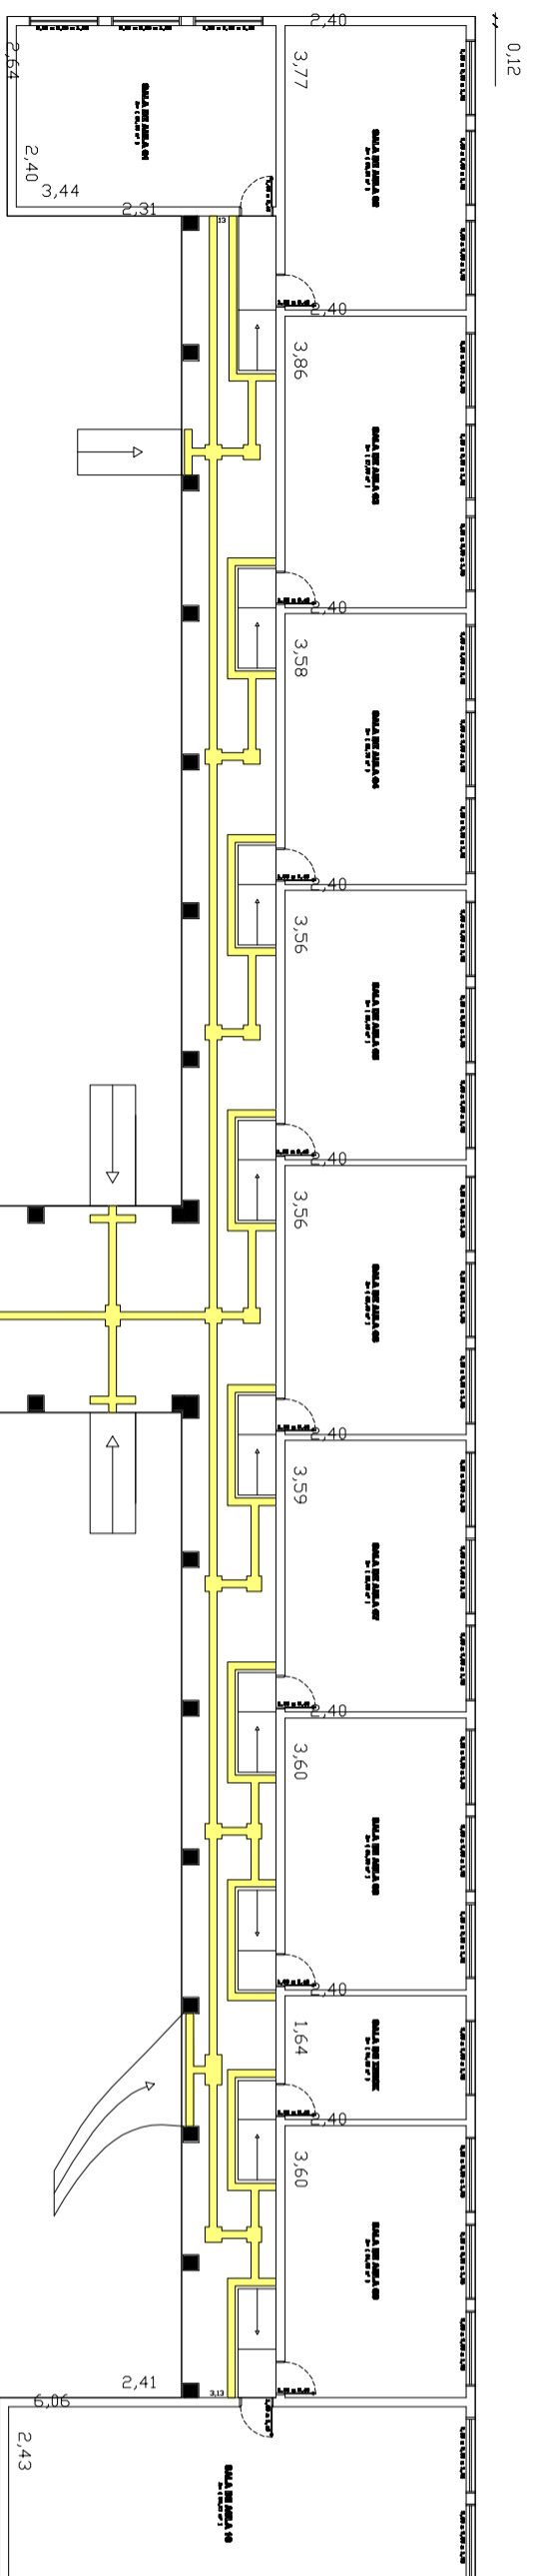

GUARDA CORPO EM TUBO METÁLICO CONFORME NBR 9090/2004

RAMPA EM ALVENARIA REVESTIDA COM GRANITO GINZA ANDORINHA 1-8,33%  
PISO PODOTÁTIL DE ALBERTA

PLANTA BAIXA PRÉDIO H  
A = (2.712,02 m²) SG 1/250