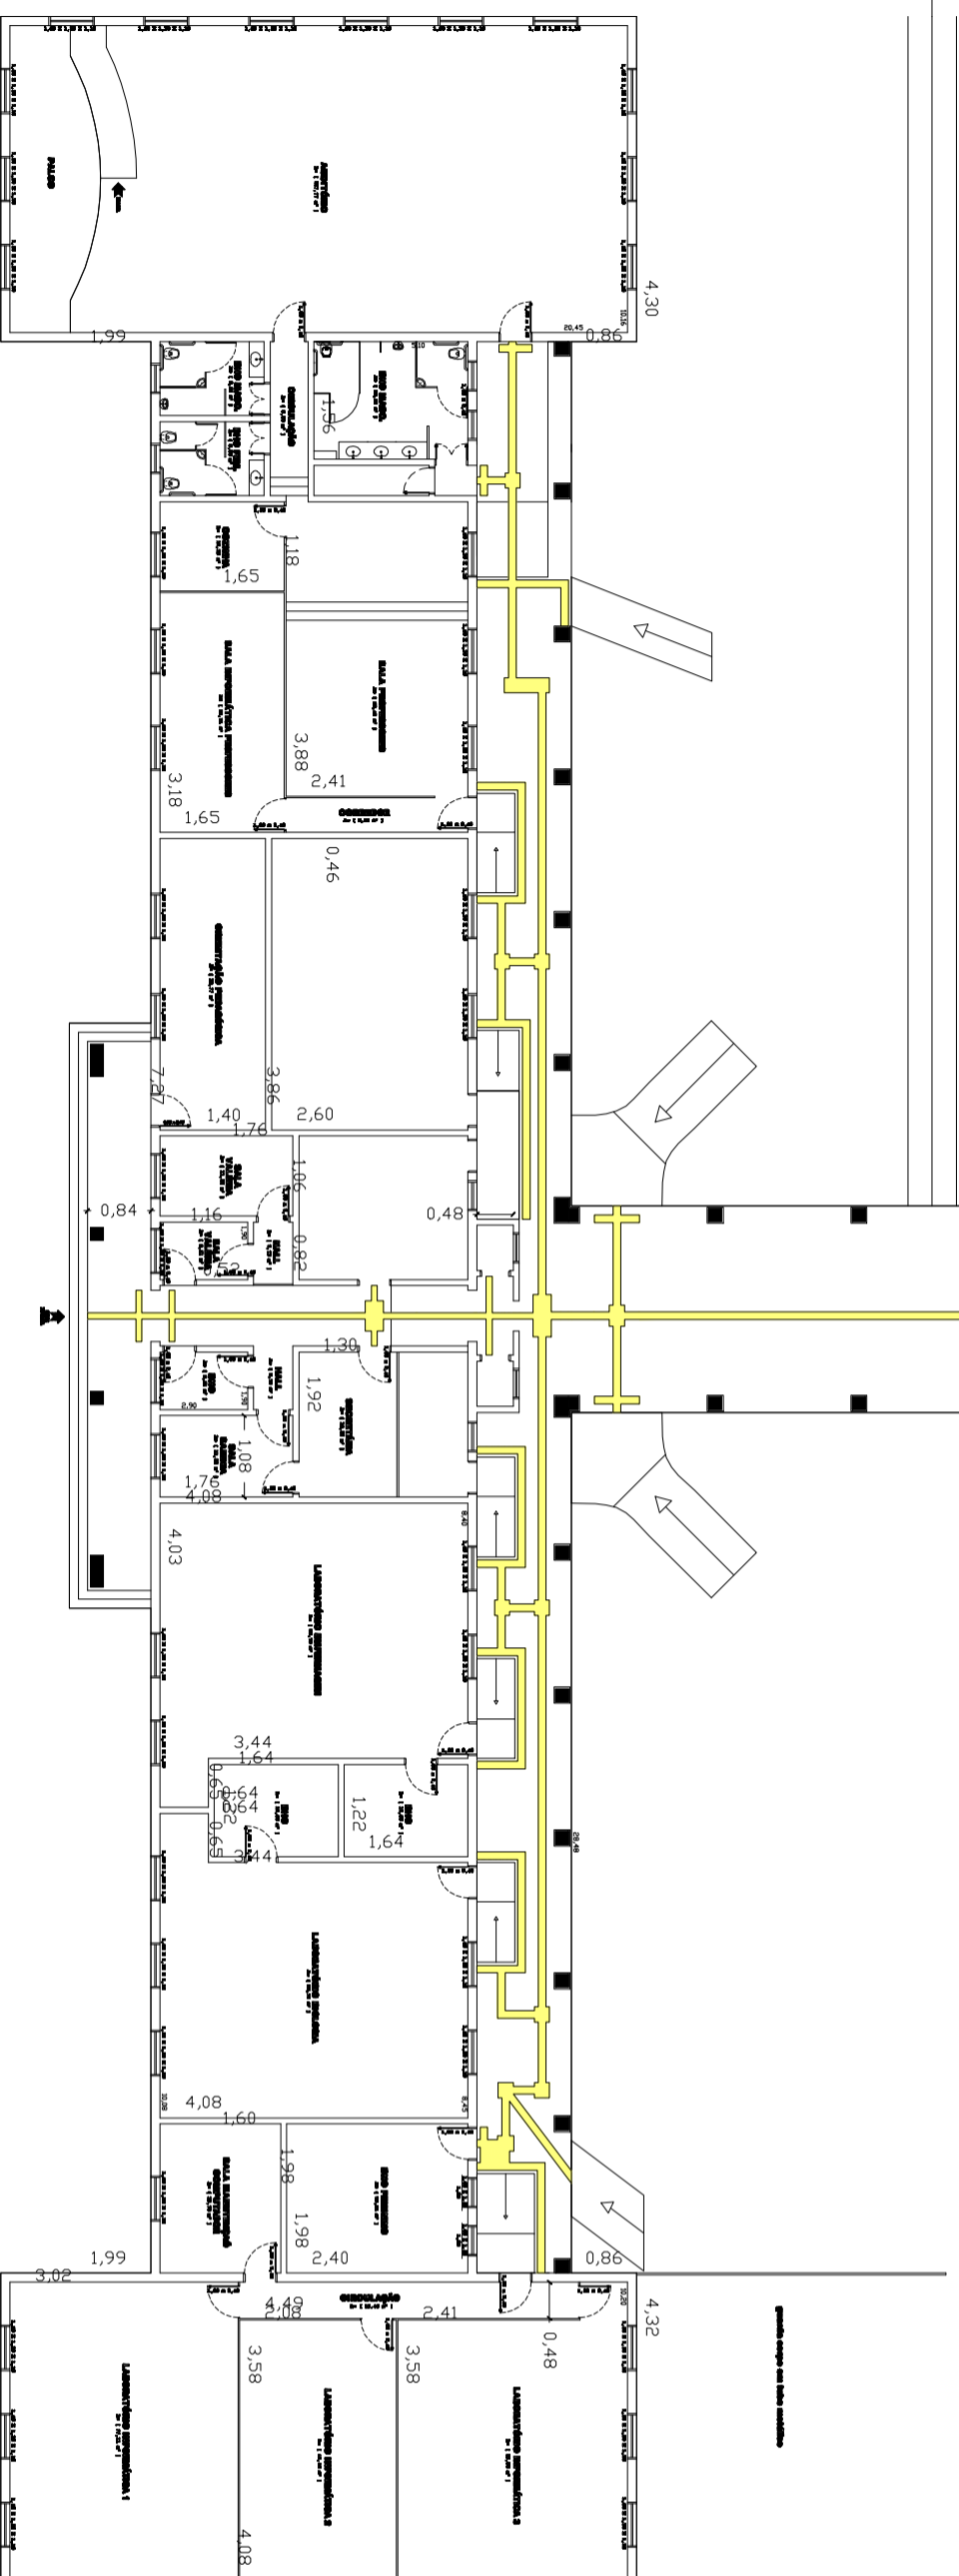

GUARDA CORPO EM TUBO METÁLICO CONFORME NBR 9090/2004

RAMPA EM ALVENARIA REVESTIDA COM GRANITO GINZA ANDORINHA 1-8,33%  
PISO PODOTÁTIL DE ALBERTA

PLANTA BAIXA PRÉDIO H  
A = (2.712,02 m²) SG 1/250